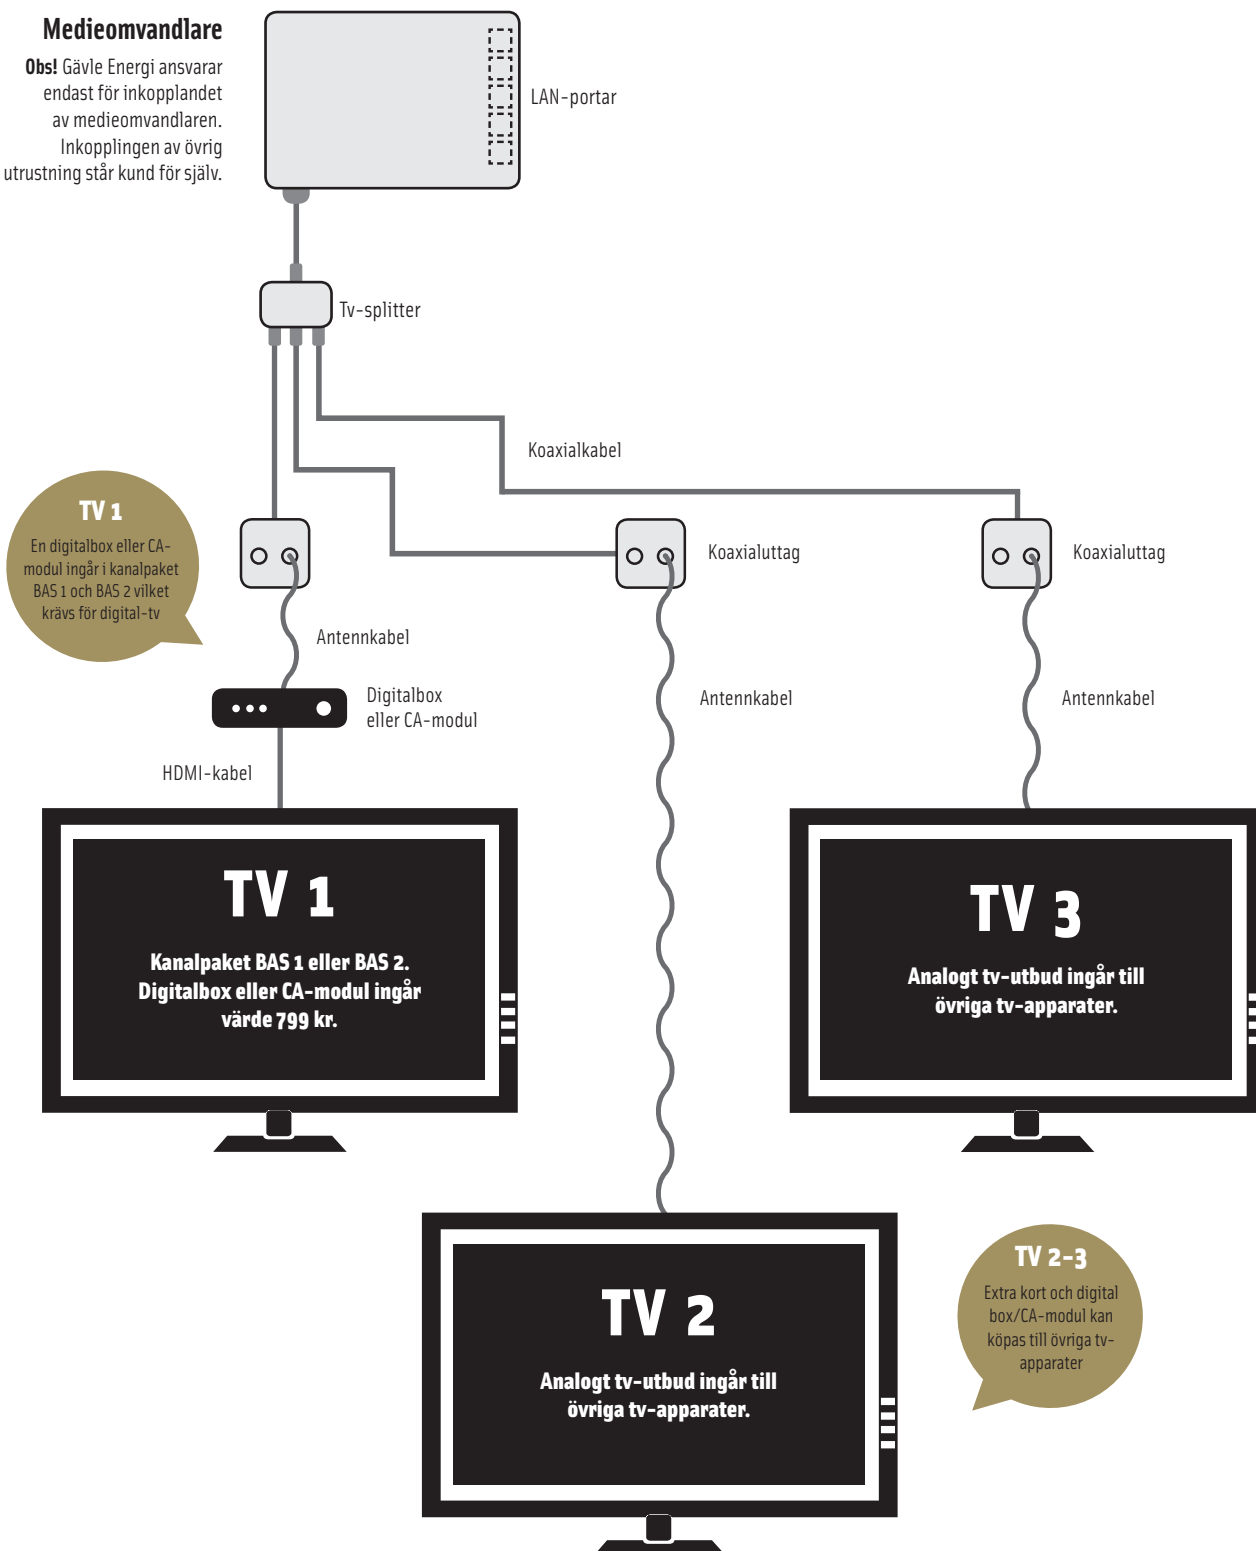

KOPPLINGSSCHEMA DIGITAL-TV STJÄRNNET

Medieomvandlare

Obs! Gävle Energi ansvarar endast för inkopplandet av medieomvandlaren. Inkopplingen av övrig utrustning står kund för själv.

VILL DU VETA MER?

Kolla in www.gavlenet.se. Gävle Energi AB, Box 783, 801 29 Gävle.
Besöksadress: Förrådsgatan 6, Näringen. Kundservice: 026-17 85 75.