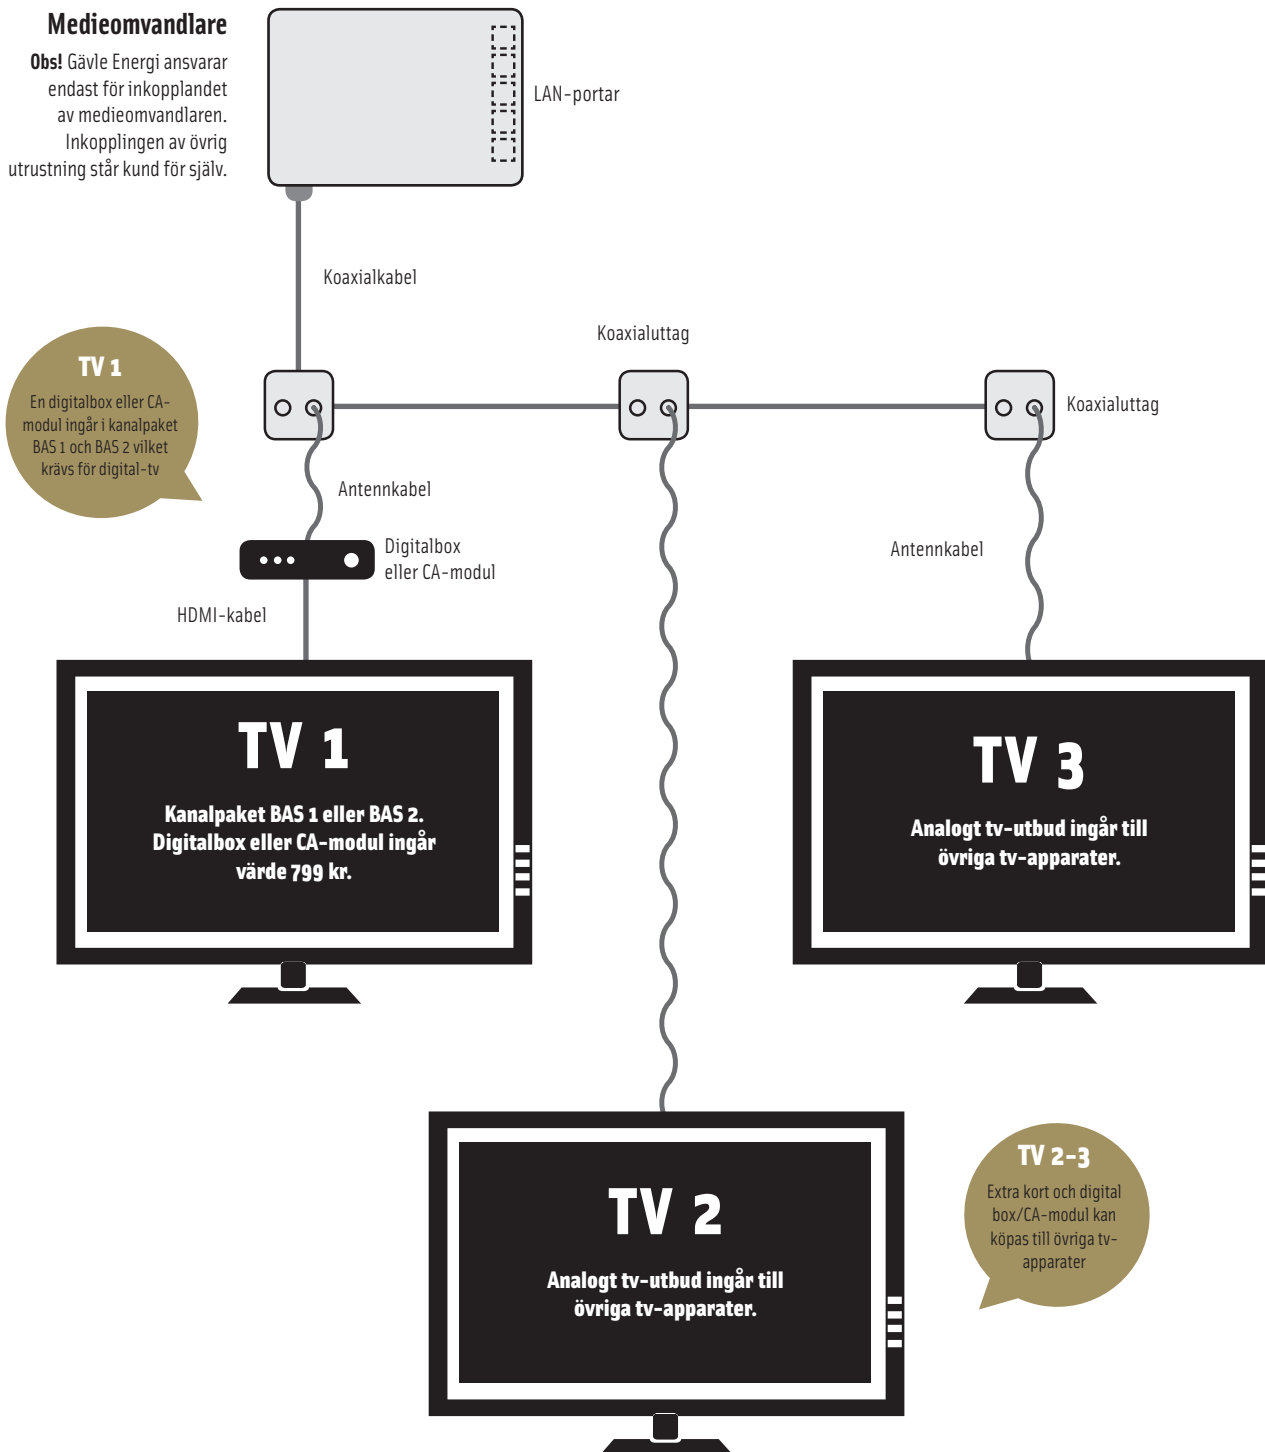

KOPPLINGSSCHEMA DIGITAL-TV KASKADNÄT

Medieomvandlare

Obs! Gävle Energi ansvarar endast för inkopplandet av medieomvandlaren. Inkopplingen av övrig utrustning står kund för själv.

VILL DU VETA MER?

Kolla in www.gavlenet.se. Gävle Energi AB, Box 783, 801 29 Gävle.
Besöksadress: Förrådsgatan 6, Näringen. Kundservice: 026-17 85 75.